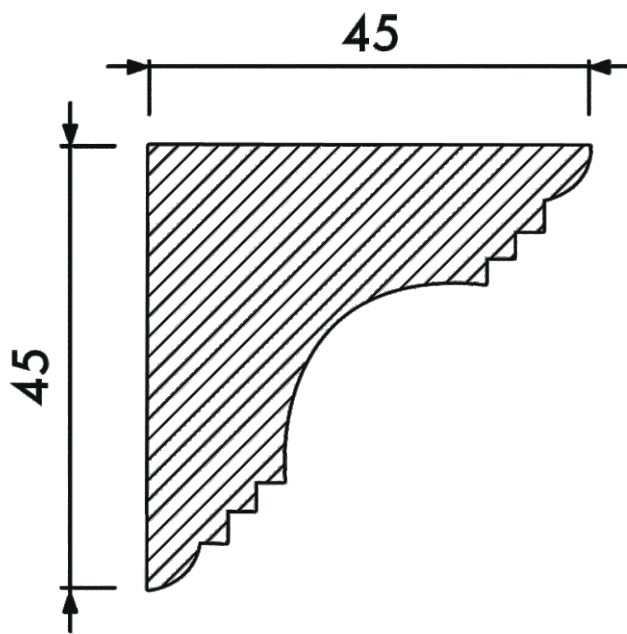

## Карниз К-033

Высота	45 мм
Ширина	45 мм
Длина	1 м
Материал	Гипс